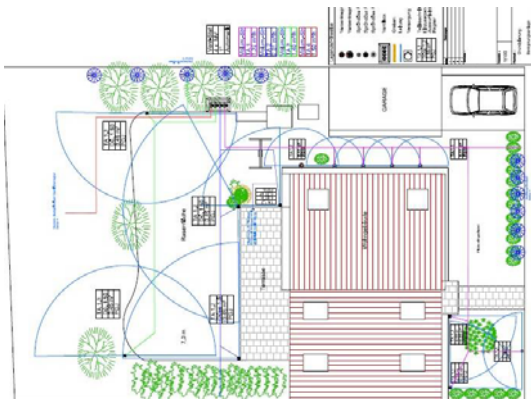

Eine vollautomatische Bewässerung für Ihren Garten ist oft gar nicht so teuer, wie sie wahrscheinlich denken.