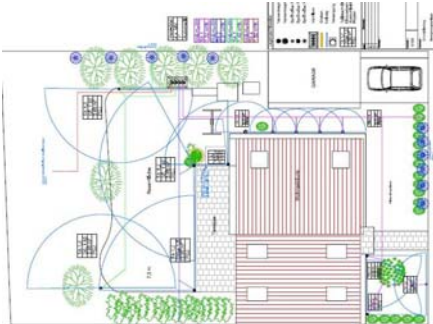

Wir planen für sie ihre Beregnungsanlage

Sind sie nicht auch dem ständigen Schlauch hin- und herziehen sowie der Überlegung ob jede Stelle ausreichend bewässert wurde überdrüssig ?

Wir helfen Ihnen, ihren Garten genießen zu können, **ohne** ihre Freizeit für die Bewässerung zu opfern.

Wir erstellen ihnen anhand dieser Checkliste oder unserer Vorbesprechung ein Angebot.

Ausführung

Verlege- und Grabenplan

Ausschachten der Leitungsführung
gemäß Grabenplan

Ausschachten Regnerstichleitungen
gemäß Grabenplan und Leitungsplan